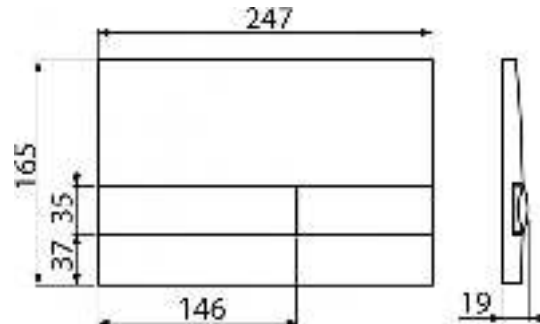

M1738

Кнопка управления для скрытых систем инсталляции, черный

Область применения

Для скрытых систем инсталляции и бачков для замуровывания в стену

Свойства

- Двойной смыл, механический принцип действия
- Совместимость со всеми скрытыми системами инсталляции Alcaplast
- Материал: пластик
- Возможность комбинировать разные цвета основной пластины кнопки и ее клавиш
- Поверхностная отделка: нержавеющей сталь

Содержание комплекта

- Кнопка
- Монтажная рама для установки кнопки
- Резьбовое крепление монтажной рамы кнопки 2 шт.

Код заказа, Логистическая информация

Код	EAN	Вес (шт | упаковка | паллета)	Размеры (шт | упаковка)	Количество (упаковка | паллета)
M1738	8595580532093	0,2282 | 9,2550 | 0,0000 кг	250×36×170 | 595×495×245 MM	25 | шт

Гарантии

2/2 лет

Таможенный код

39269097

Технические параметры

- Действующая сила < 20